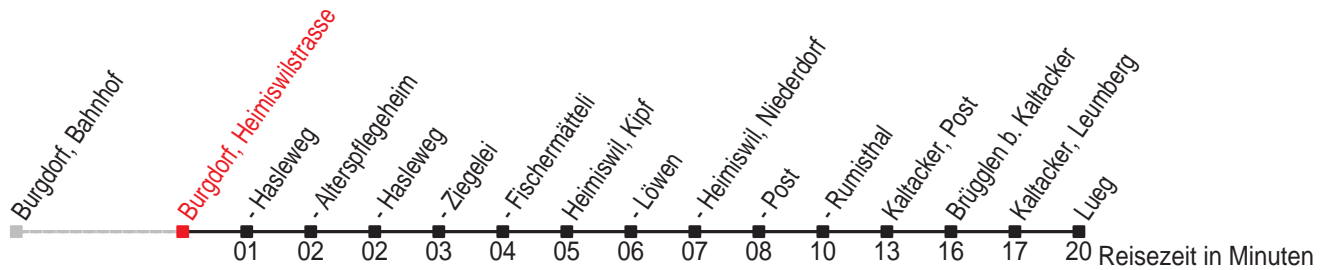

Abfahrtszeiten ab: Burgdorf, Heimiswilstrasse

Gültig von 14.12.2008 bis 12.12.2009

468

Richtung: Lueg

Sonntagsfahrplan: 1. und 2. Januar, Karfreitag, Ostermontag, Auffahrt, Pfingstmontag, 1. August, 25. und 26. Dezember

Montag - Freitag	
5	
6	03 ^B 53 ^B
7	53
8	53
9	53
10	53
11	58
12	53
13	53
14	53
15	53
16	53
17	53
18	53 ^A
19	18 ^B
20	
21	
22	

Samstag	
5	
6	03 ^B 53 ^B
7	53
8	53
9	53
10	53
11	53
12	53
13	53
14	53
15	53
16	53
17	53
18	53 ^A
19	18 ^B
20	
21	
22	