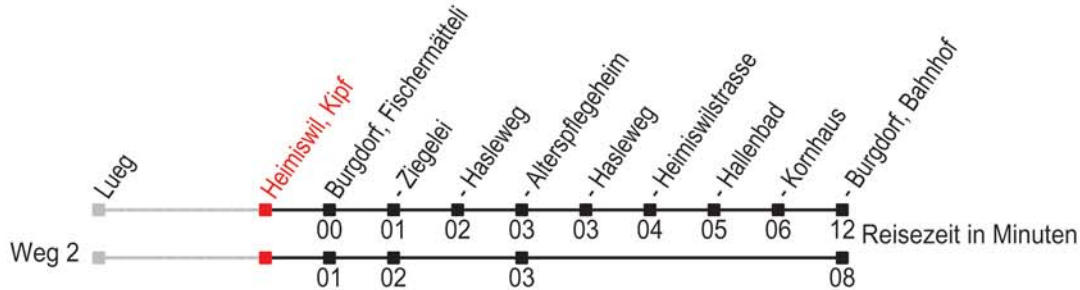

Abfahrtszeiten ab: Heimiswil, Kipf

Gültig von 14.12.2008 bis 12.12.2009

468

Richtung: Burgdorf, Bahnhof

Sonntagsfahrplan: 1. und 2. Januar, Karfreitag, Ostermontag, Auffahrt, Pfingstmontag, 1. August, 25. und 26. Dezember

Montag - Freitag		Samstag		Sonntag	
5	30	5	30	5	
6	30	6	30	6	
7	16	7	16	7	16
8	30	8	30	8	30
9	30	9	30	9	30
10	30	10	30	10	30
11	30	11	30	11	30
12	30	12	30	12	30
13	30	13	30	13	30
14	30	14	30	14	30
15	30	15	30	15	30
16	30	16	30	16	30
17	30	17	30	17	30
18	30	18	30	18	30
19	01	19	01	19	01
20	37 ^B _A	20	37 ^B _A	20	37 ^B _A
21	37 ^B _A	21	37 ^B _A	21	37 ^B _A
22	37 ^B _A	22	37 ^B _A	22	37 ^B _A
23	37 ^B _A	23	37 ^B _A	23	37 ^B _A
0	52 ^B _A	0	52 ^B _A	0	52 ^B _A

A=fährt Weg 2

B= Nachttaxi; verkehrt nur bei Bedarf auf telefonische Voranmeldung
Tel 0800 4100. Spezialpreis, sämtliche Fahrausweise und Abonnemente ungültig.

BLS AG
Genfergasse 11
3001 Bern
www.bls.ch